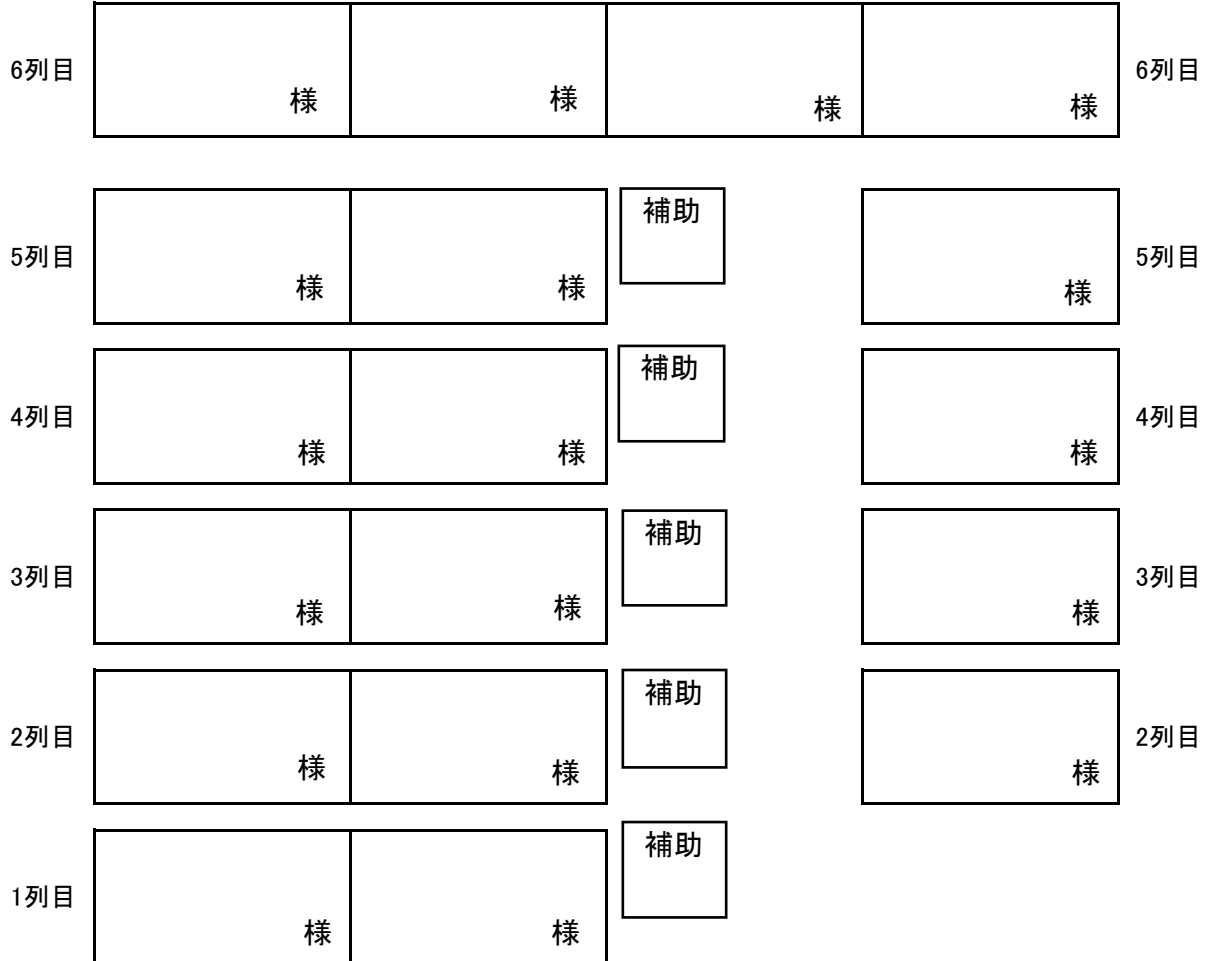

#178

座席表

小型マイクロ23名乗(正座席18+補助5)

運転席

前方